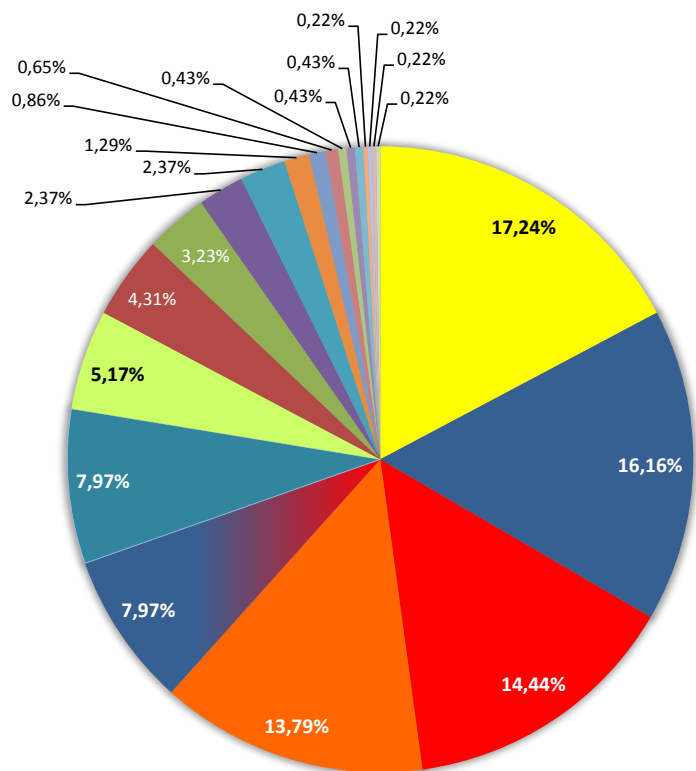

Volby do EP 2014 - Velké Pavlovice - procenta získaných hlasů

- Křesťanská a demokratická unie - Československá strana lidová
- ANO 2011
- Komunistická strana Čech a Moravy
- Česká strana sociálně demokratická
- TOP 09 a Starostové
- Občanská demokratická strana
- Úsvit přímé demokracie Tomia Okamury
- Strana svobodných občanů
- Česká pirátská strana
- Strana zdravého rozumu - NEHCEME EURO - za Evropu svobodných států
- Strana zelených
- Moravané
- Věci veřejné
- Liberálně ekologická strana
- Volte Pravý Blok
- HNUTÍ SOCIÁLNĚ SLABÝCH
- Občanská konzervativní strana
- SNK Evropští demokraté
- Strana práce a NESPOKOJENÍ OBČANÉ!
- NE Bruselu - Národní demokracie
- Česká strana regionů